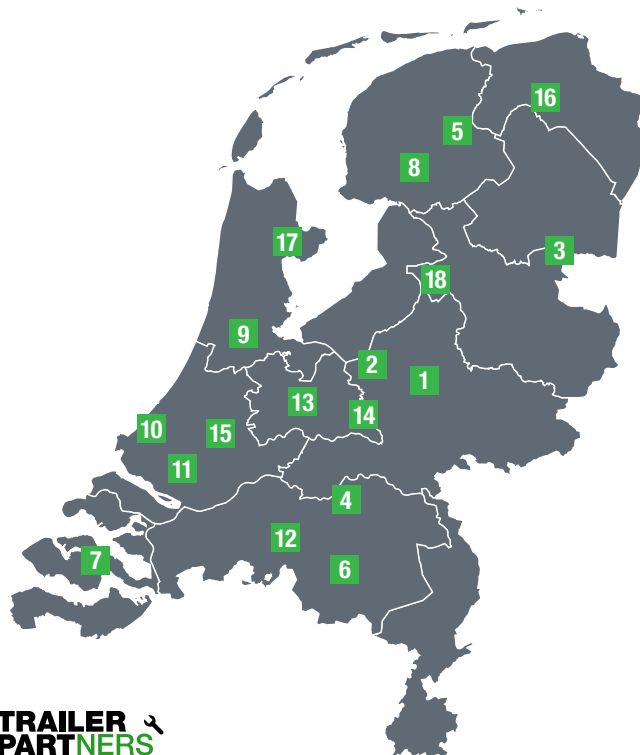

TRAILERPARTNERS VESTIGINGEN

Complete en betrouwbare service.

TrailerPartners is de complete trailerserviceformule waarin een breed assortiment trailerservices aangeboden wordt via de exclusieve MAN dealerbedrijven in Nederland.

1 Apeldoorn

Ecofactorij 4 +31 (0)55 7501500
7325 WC Apeldoorn apeldoorn@trailerpartners.eu

2 Barneveld

Vestiging Harselaarseweg
Harselaarseweg 16 + 31 (0)342 421421
3771 MB Barneveld barneveld@trailerpartners.eu